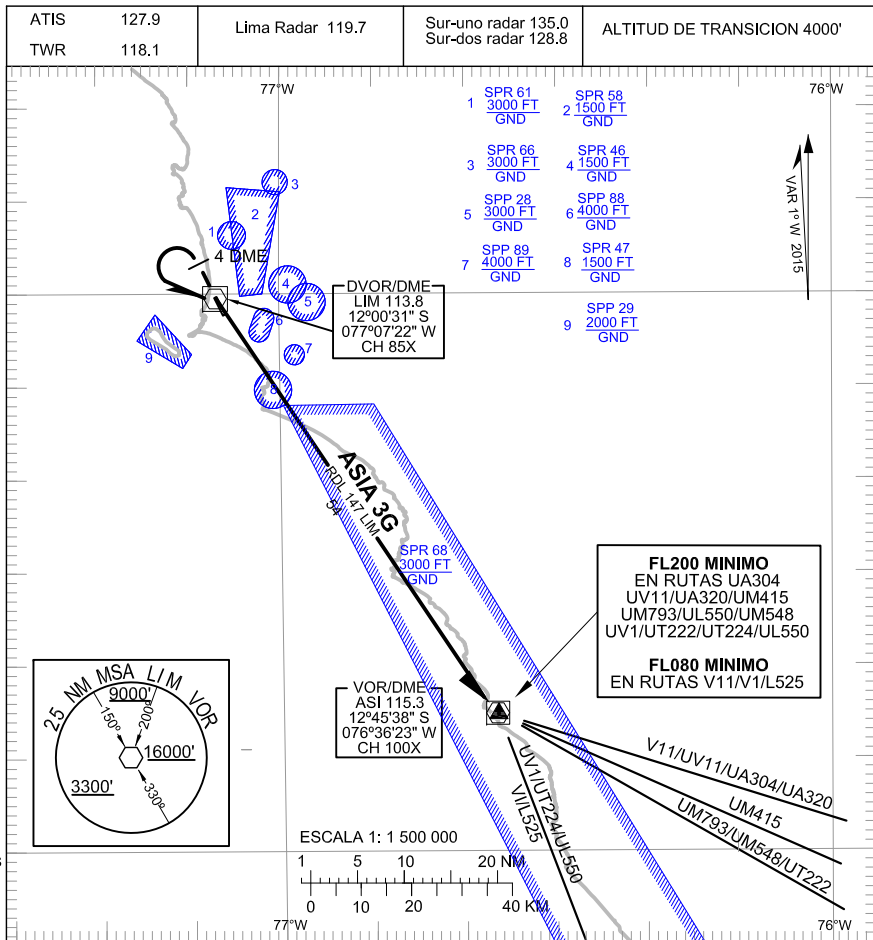

CARTA DE SALIDA NORMALIZADA
VUELO POR INSTRUMENTOS
(SID) - OACI

LIMA - PERÚ
INTL JORGE CHAVEZ
RWY 33
ASIA 3G

SID ASIA 3G

PISTA 33

Ascender en rumbo de pista hasta 4 DME, virar a la izquierda en ascenso a LIM DVOR, cruzar a 4000' ó por encima, continuar ascenso para interceptar y seguir el RDL 147 LIM (HDG 147°), cruzar ASI VOR:

- A FL200 ó por encima para rutas UA304, UA320/UV11, UM415, UM793, UM548, UL550, UV1, UT222 y UT224;
- A FL080 ó por encima de para rutas V11, V1 y L525;

Continuar ascenso en ruta autorizada.